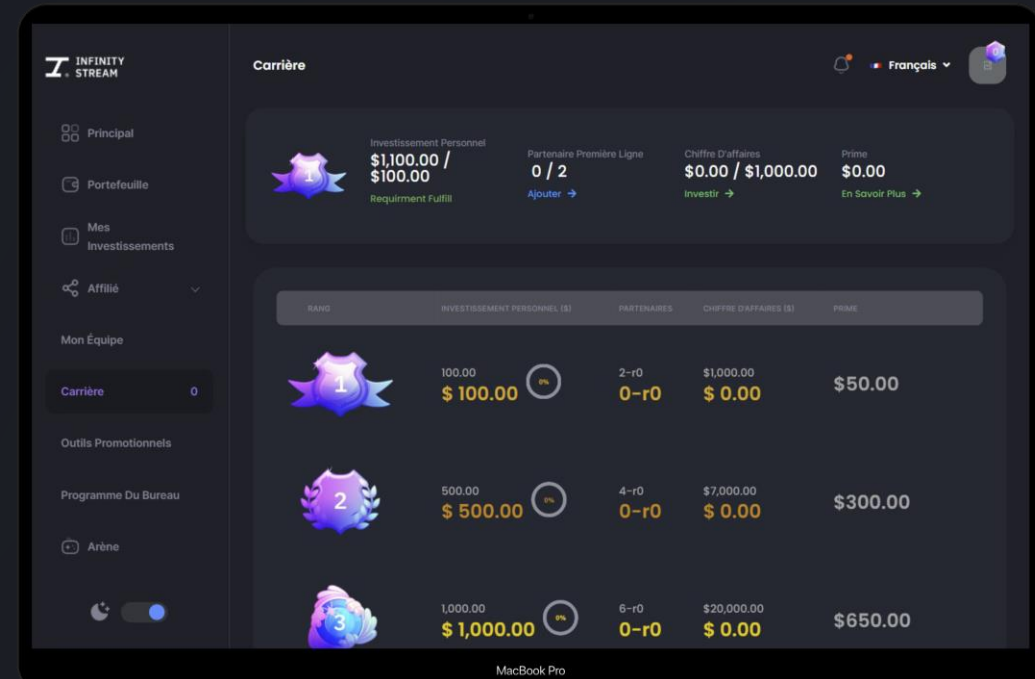

Il récompense votre activité et atteint des sommets sur l'échelle de carrière

L'échelle de carrière se compose de 10 rangs, et chaque nouveau rang ouvre de nouvelles opportunités et récompenses allant de $50 à $100 000.

Rang Prime